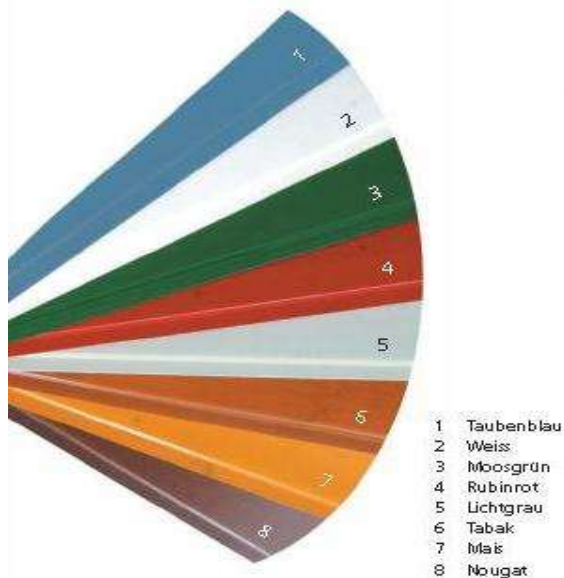

W naszej ofercie dotyczącej desek elewacyjnych znajdują Państwo również **deski malowane fabrycznie**.

Malowanie fabryczne polega na nałożeniu na deskę metodą mechaniczną próżniową dwóch warstw farby. Pomiedzy nałożeniem poszczególnych warstw, deski są suszone i lekko matowane. W wyniku tego procesu klient otrzymuje deskę malowaną dwoma warstwami farby z trzech stron, od strony spodniej deska pomalowana jest jedną warstwą.

Rozwiązanie to pozwala na szybki montaż desek oraz uniknięcia prac związanych z prawidłowym zabezpieczeniem desek przed działaniem warunków atmosferycznych.

Otrzymują Państwo produkt **profesjonalnie zabezpieczony** charakteryzujący się **wysoką estetyką wykonania, gotowy do montażu zaraz po wyciągnięciu z paczki**.

Deski malowane fabrycznie dostępne są w 8 standardowych kolorach. Na życzenie klienta możemy przygotować dowolny kolor z palety kolorów RAL. Do malowania desek używana jest farba firmy Sikkens.

Deski malowane fabrycznie - " Labu Color "

świerk skandynawski - strugane pióro / wpust

Deska dwukrotnie malowana od strony widocznej, zagruntowana od strony spodniej

Kolory transparentne - pozostawiające widoczną strukturę drewna

Profil	Kolor	Wymiary		Cena netto (za m2)		Ilość szt.	
		grubość	szerokość	Kat. U/S	Kat. B	Pakiet	Paczka
  Rundprofil	Karmel	19 mm	121 mm	76,90 zł 3,60 /4,50 /5,10m	--	144	6
	Mais	19 mm	121 mm	76,90 zł 3,60 /4,50 /5,10m	--	144	6
	Tabak	19 mm	121 mm	76,90 zł 3,60 /4,50 /5,10m	--	144	6
	Nougat	19 mm	121 mm	76,90 zł 3,60 /4,50 /5,10m	--	144	6

Inne długości możliwe na zamówienie

Deska dwukrotnie malowana od strony widocznej, zagruntowana od strony spodniej

Kolory kryjące - nie pozostawiające widocznej struktury drewna

Profil	Kolor	Wymiary		Cena netto (za m2)		Ilość szt.	
		grubość	szerokość	Kat. U/S	Kat. B	Pakiet	Paczka
  Rundprofil	Biały	19 mm	121 mm	82,90 zł 3,30 / 3,60 m 4,50 / 5,10 m	--	144	6
	Lichtgrau	19 mm	121 mm	82,90 zł 3,60 /4,50 /5,10m	--	144	6
	Taubenblau	19 mm	121 mm	82,90 zł 3,60 /4,50 /5,10m	--	144	6
	Moosgrün	19 mm	121 mm	82,90 zł 3,60 /4,50 /5,10m	--	144	6
	Rubinrot	19 mm	121 mm	82,90 zł 3,60 /4,50 /5,10m	--	144	6

Inne długości możliwe na zamówienie

UWAGA !

ceny netto za 1m2 wyrobu przy odbiorze całego pakietu, towar wyłącznie na zamówienie przy ilości mniejszej niż pakiet dopłata 15 %

Niniejsza oferta nie jest ofertą handlową w rozumieniu Kodeksu cywilnego i podlega potwierdzeniu przy każdorazowej realizacji zamówienia.